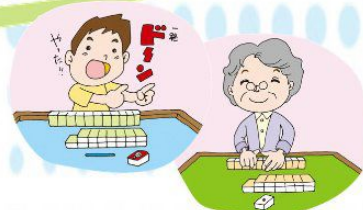

マージャンは頭のスポーツ！！

考えて、会話して、指先動かして
みんなでわいわい楽しくまーじゃん！！
脳の活性化で認知症予防

静岡県内搬入設置費サービス

期間延長中！！

静岡県内に限り搬入から組立設置、操作説明まで(通常¥21,600)を
無料にて承ります！！

人気と実績の国内メーカー「大洋技研AMOS(アモス)シリーズ」から
シンプルかんたん全自動麻雀卓登場！！

家庭用全自動麻雀卓

AMOS JP-II
アモスジェイピーツー

- ・安心の国内メーカー品
- ・1年間保証
- ・扱いやすく見やすい30mm牌
- ・出張修理対応

メーカー希望小売価格
198,000円(税別)

搬入設置費込み価格

128,000円(税別)

家庭用全自動点数表示麻雀卓

AMOS JP-EX
アモスジェイピーイーエックス

4人同時点数表示、点棒入れ忘れチェックランプ搭載の
読み取り精度正確な点棒採用！！(JP-EXのみ)

メーカー希望小売価格
358,000円(税別)